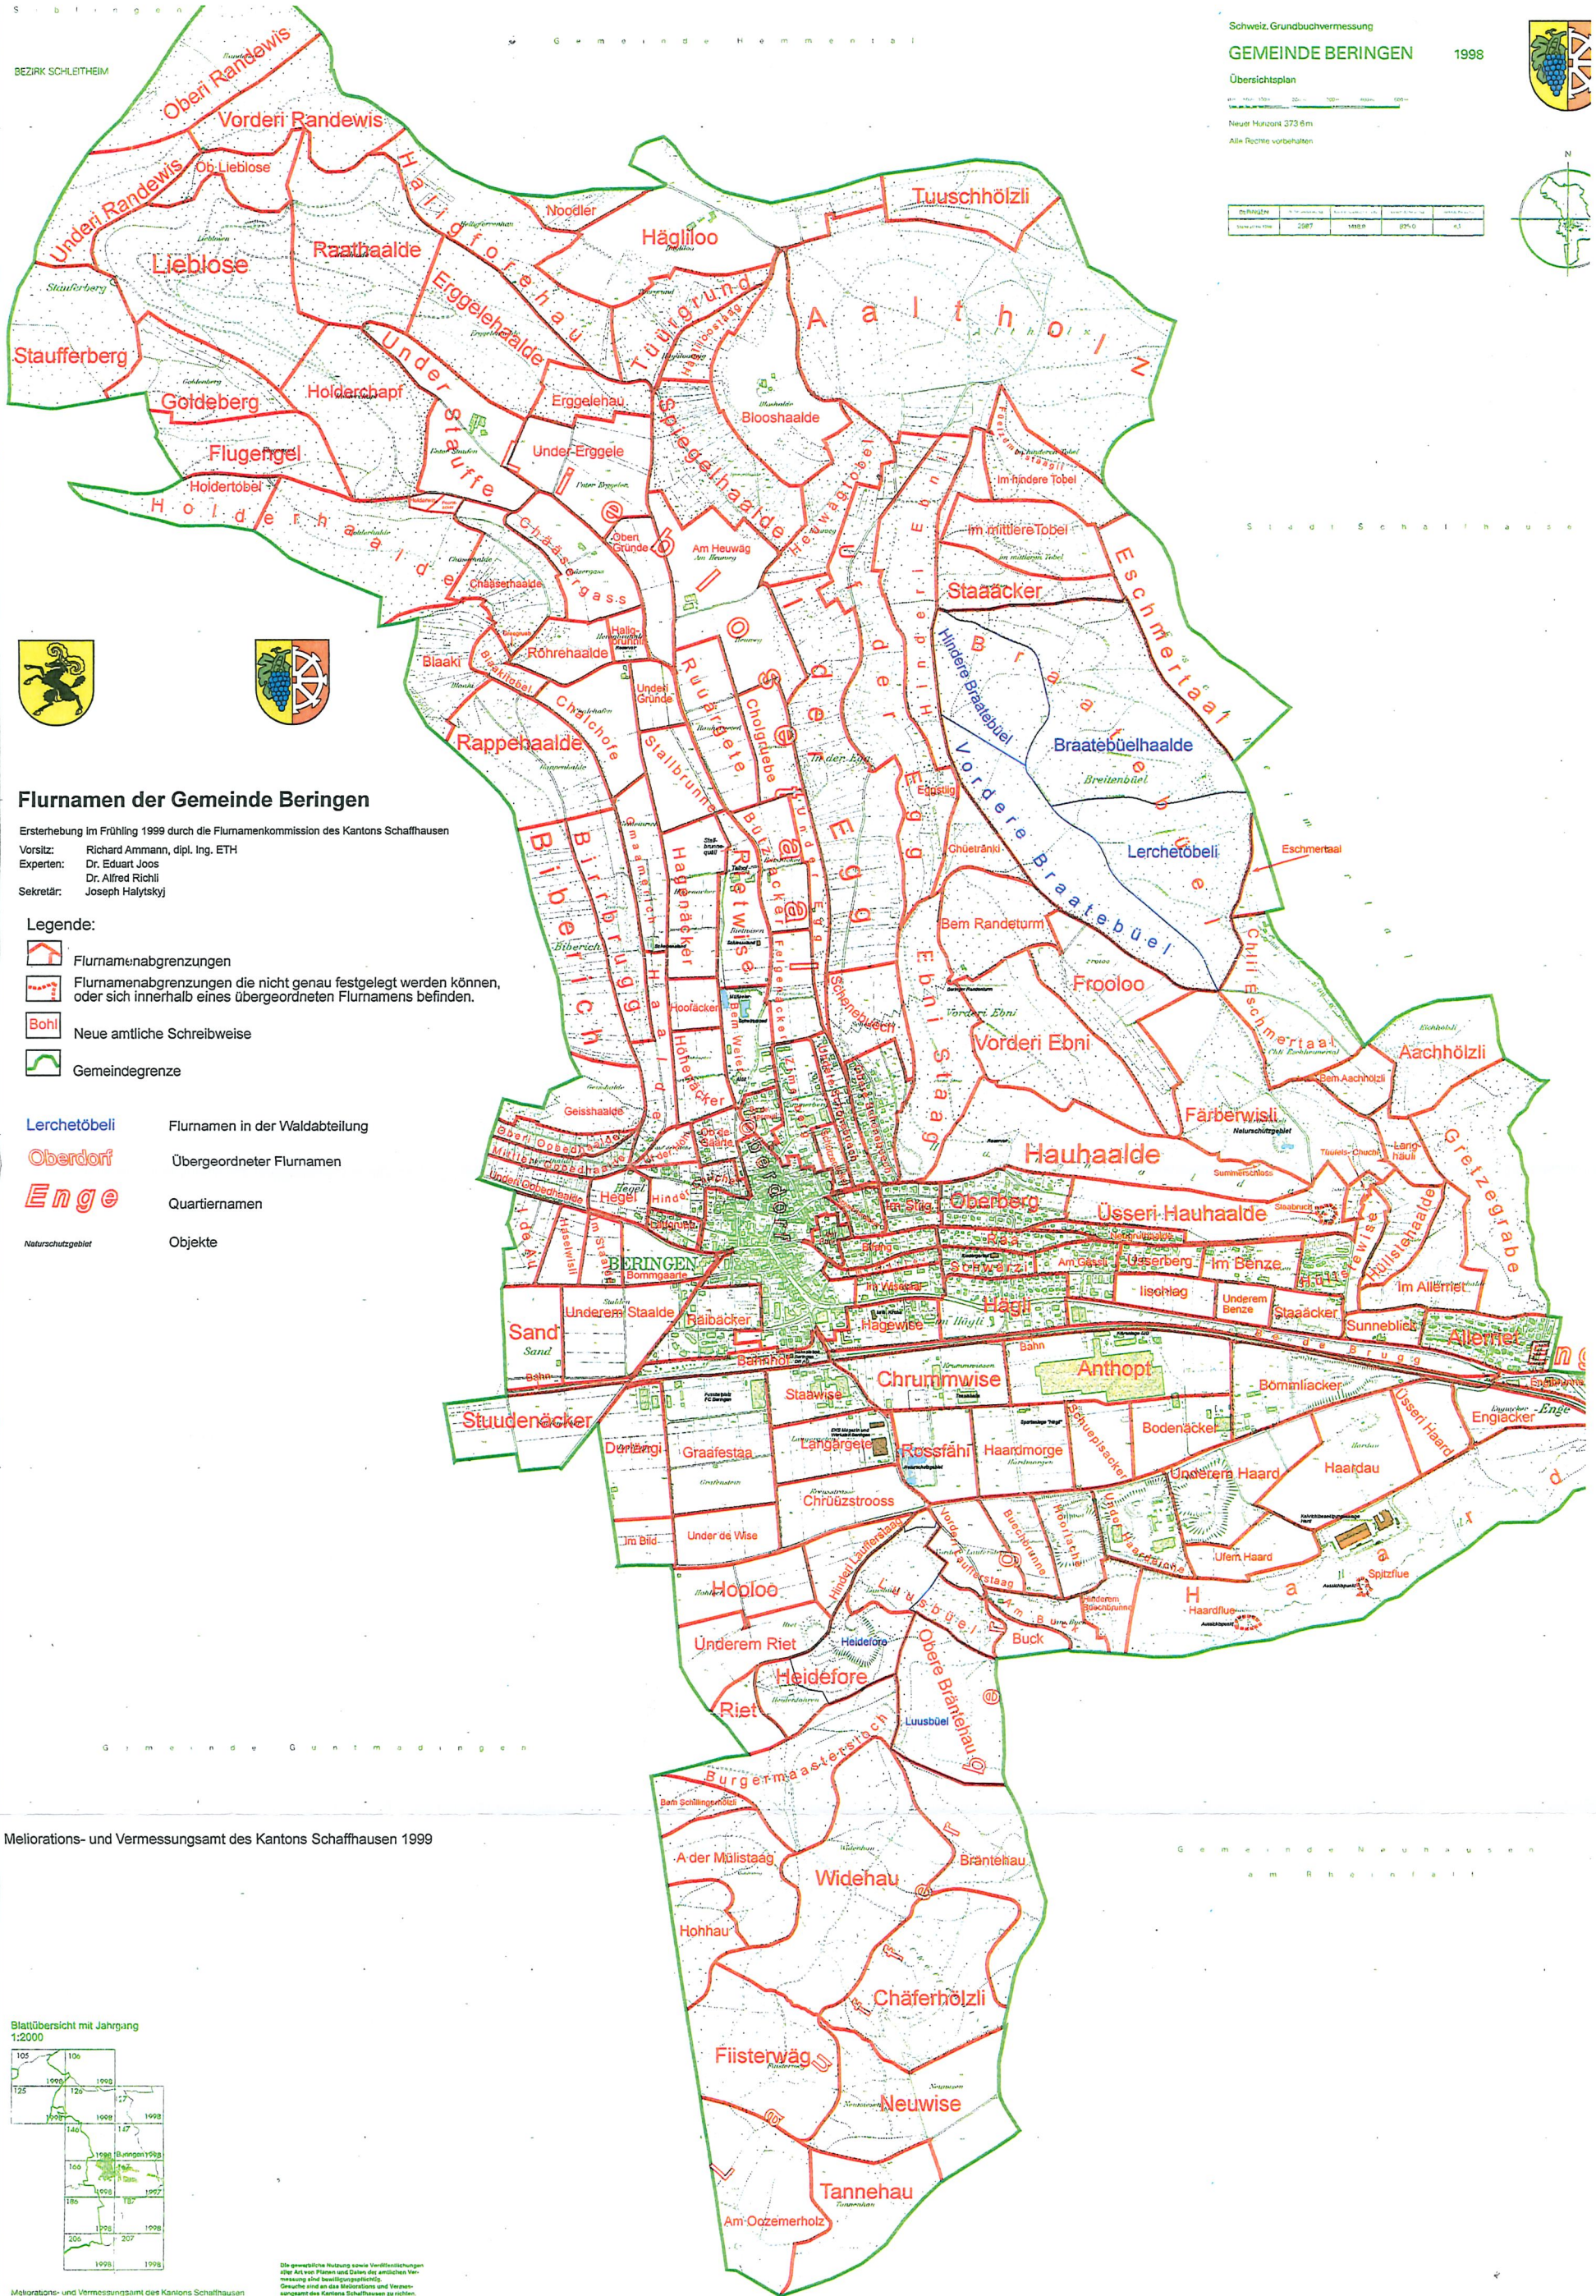

Übersichtsplan
Neuer Muzent 373.6m
Alle Rechte vorbehalten

Flurgröße	2087	1888	971.0	6.5
Stärke der Linie				

Flurnamen der Gemeinde Beringen

Ersterhebung im Frühling 1999 durch die Flurnamenkommission des Kantons Schaffhausen
Vorsitz: Richard Ammann, dipl. Ing. ETH
Experten: Dr. Eduard Joos, Dr. Alfred Richli
Sekretär: Joseph Halatskyj

1. **Legende:**
2. Flurnamenabgrenzungen
   - Flurnamenabgrenzungen die nicht genau festgelegt werden können, oder sich innerhalb eines übergeordneten Flurnamens befinden.
   - Neue amtliche Schreibweise
   - Gemeindegrenze

- **Lerchetöbeli** Flurnamen in der Waldabteilung
- **Oberdorf** Übergeordneter Flurnamen
- **Engel** Quartiernamen
- **Naturschutzgebiet** Objekte

Meliorations- und Vermessungsamt des Kantons Schaffhausen 1999